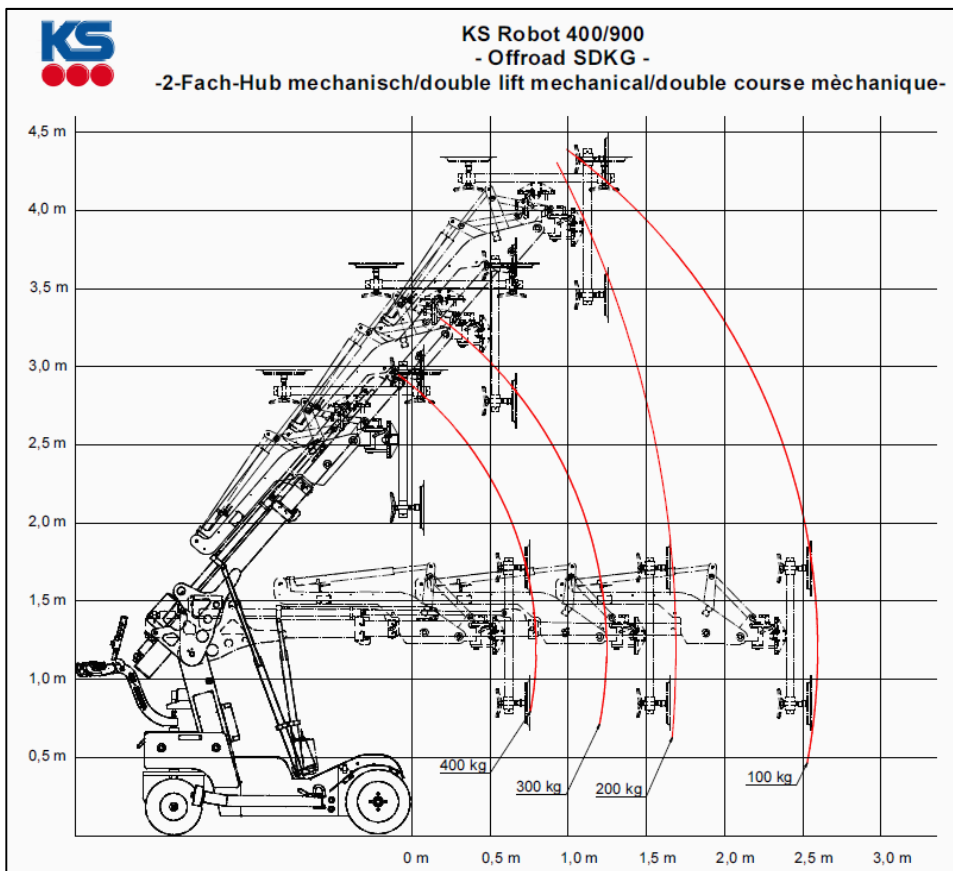

elektrisch

mechanisch

**Traglasten mit Teleskopverlängerung !**

Pos 1	→	200 kg
Pos 2	→	160 kg
Pos 3	→	140 kg
Pos 4	→	120 kg
Pos 5	→	100 kg