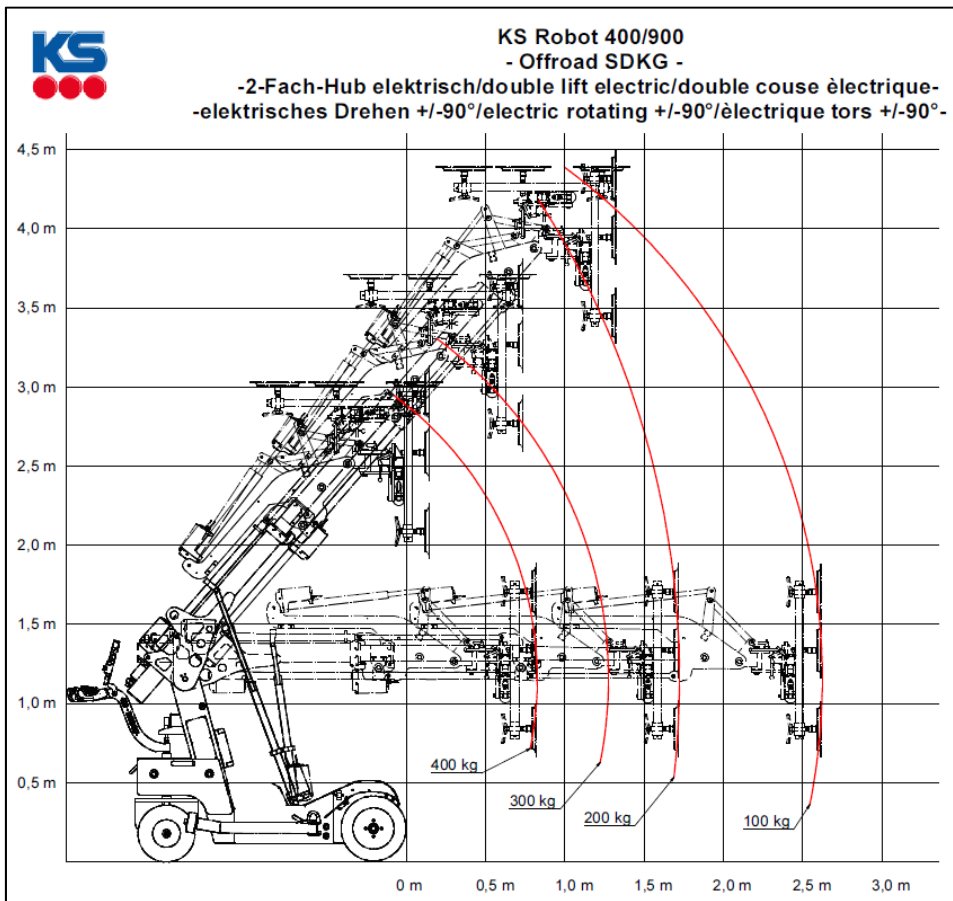

elektrisch

mechanisch

**Traglasten mit Teleskopverlängerung !**

Pos 1	→	200 kg
Pos 2	→	160 kg
Pos 3	→	140 kg
Pos 4	→	120 kg
Pos 5	→	100 kg